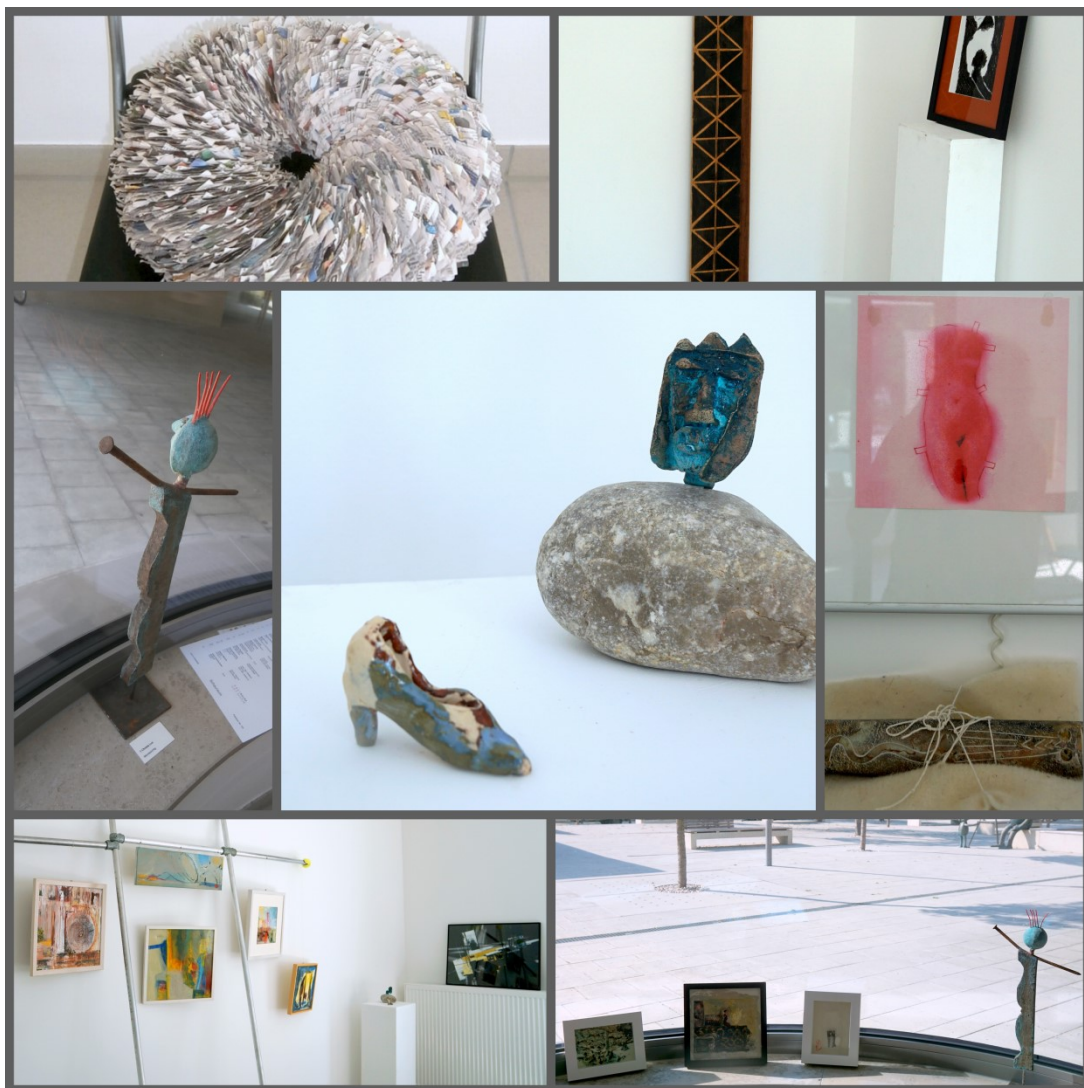

Schauraum

Marion Bembé * Sabine Bijewitz * Roland Brummer * Ursula Busch * Jeanette Daucher * Hilde Dennhöfer * Michaela Dreier * Gisela Ebeling * Julia Maria Haider * Leonie Jara Haider * Lydia Heide * Edith Heilmeyer * Andrea Hillen * René Jacobi * Brigitte Kronschnabl * Christa Lux * Ingrid Mair-Zischg * Carina Morbioli * Vera Moritz * Viola Poschenrieder-Schinck * Eva Seidel * Monika Stein

SEIDEL STROHMMEYER COLLECTION

Einladung am 5. September um 18 Uhr

Schauraum der GEWOFAG in München-Sendling, Passauer Str. 120

www.freiraum-ev.com

Infos: Elisabeth Seidel, Tel. 089/165203 017624236929 und